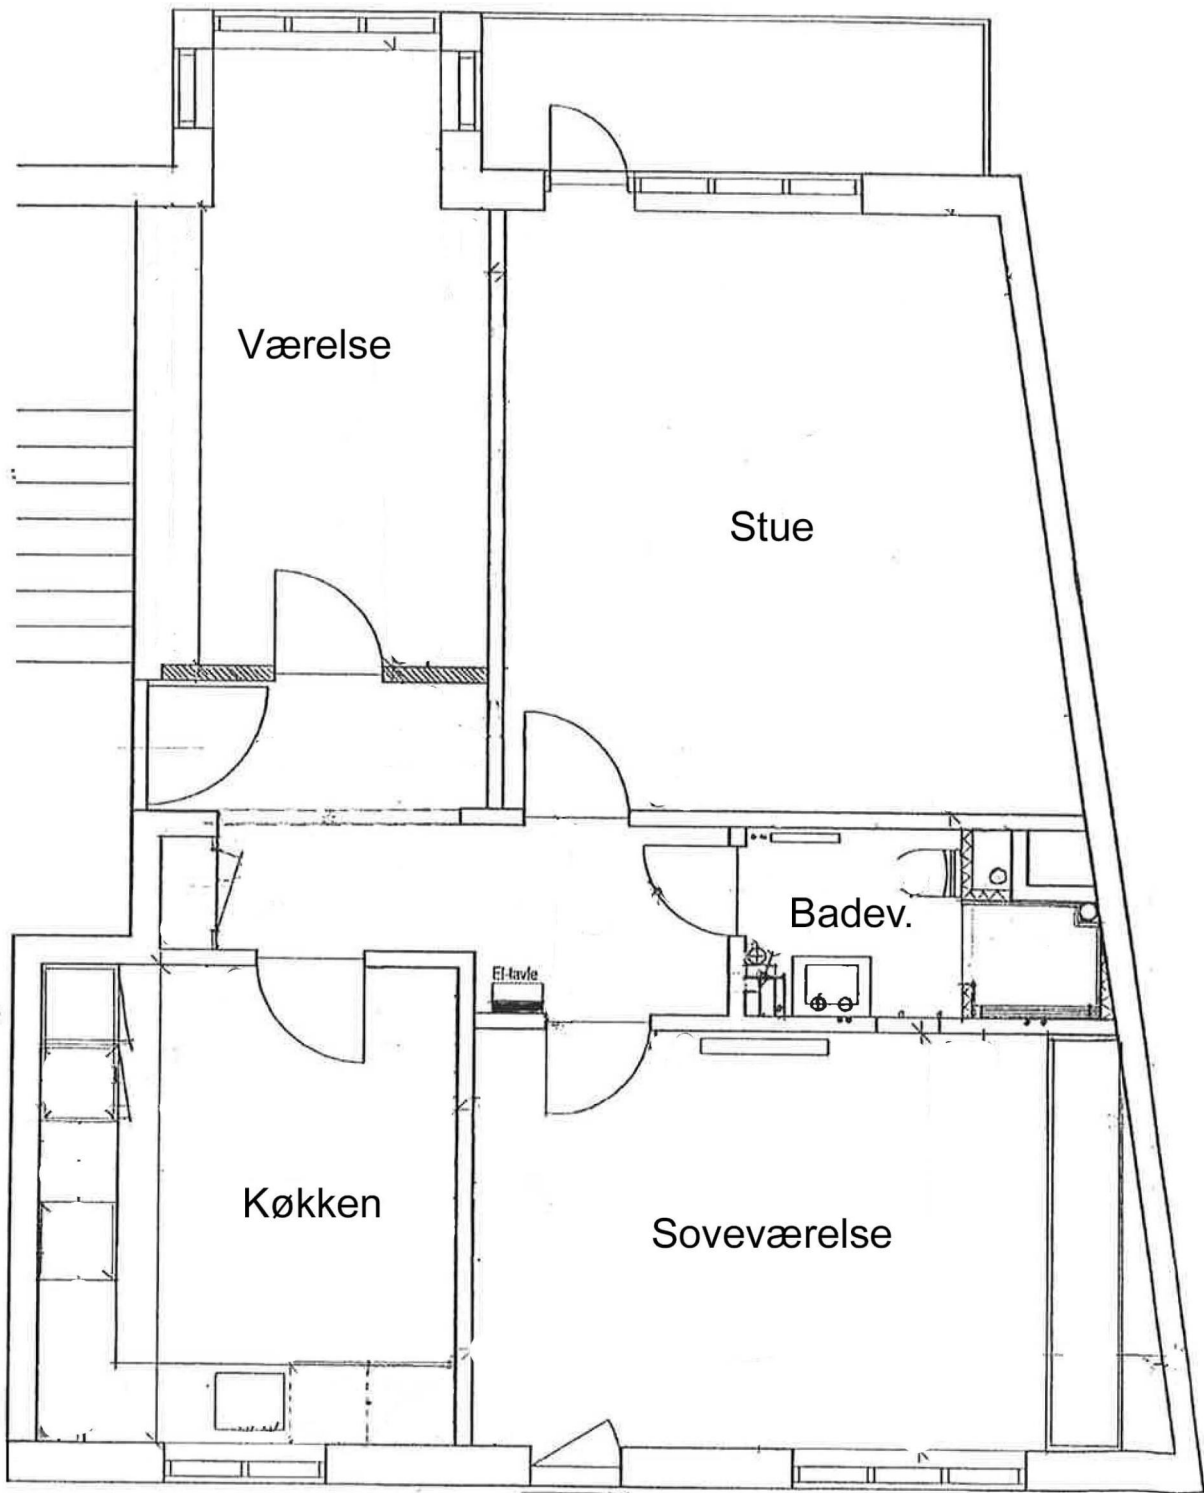

Plantegning