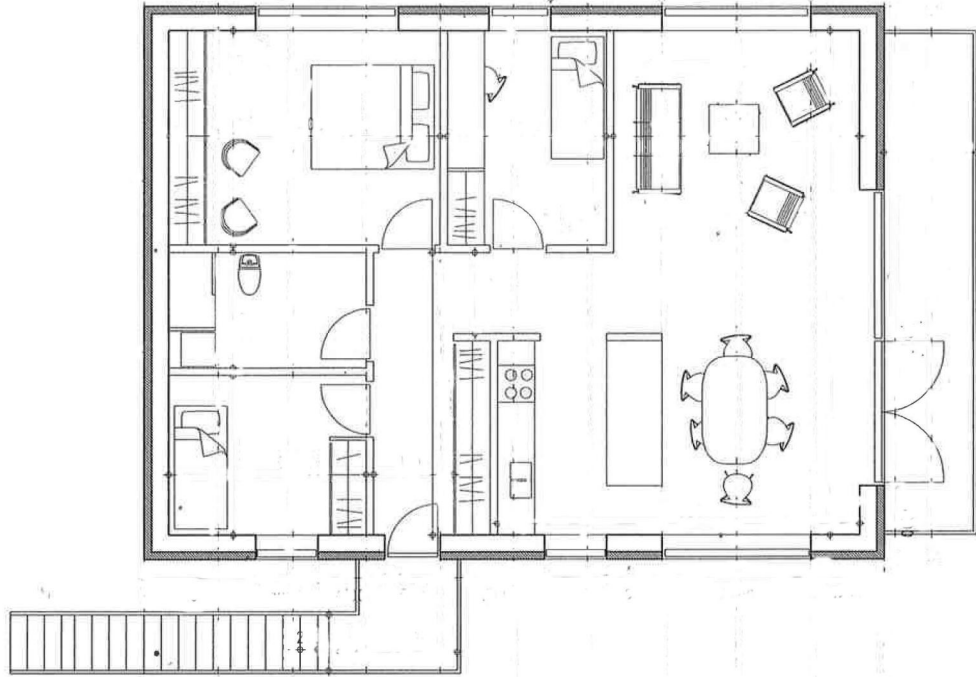

Plantegning